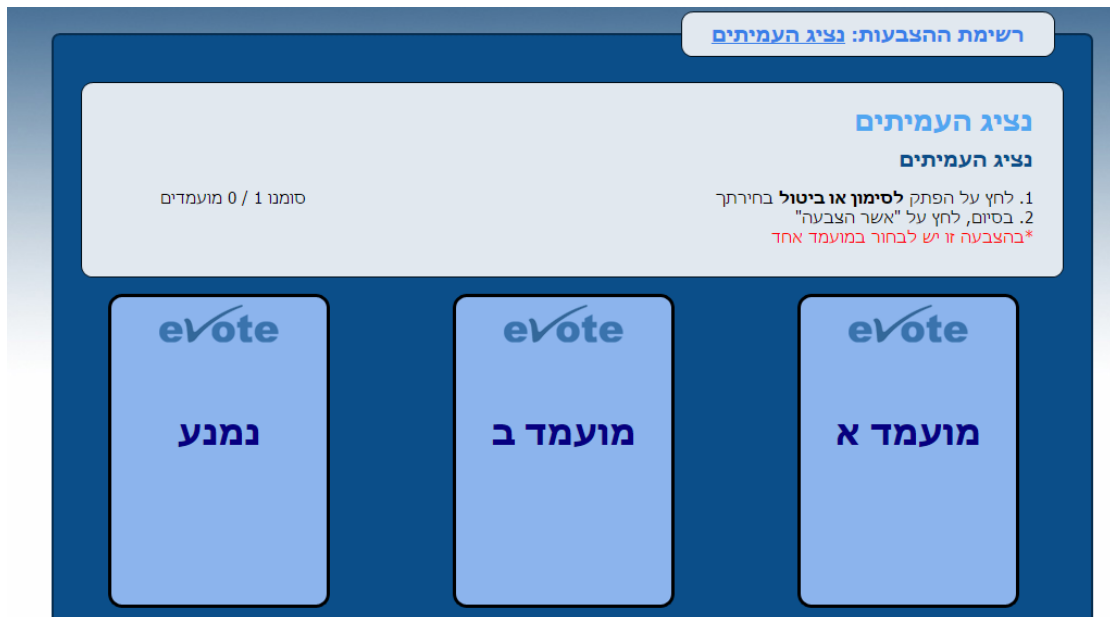

מערכת הצבעות ממוחשבות

רשימת הבחירות

לחץ/י על נושא ההצבעה

נציג העמיתים

הקלפיות יסגרו מחר בשעה 02:03 | שיעור הצבעה נוכחי: 0%

עליכם להיכנס להצבעה ולבחור את בחירתכם. לדוגמא :

לאחר שתסמנו את בחירתכם תתבקשו להקליד את הקוד הסודי אותו קיבלתם בהודעה: