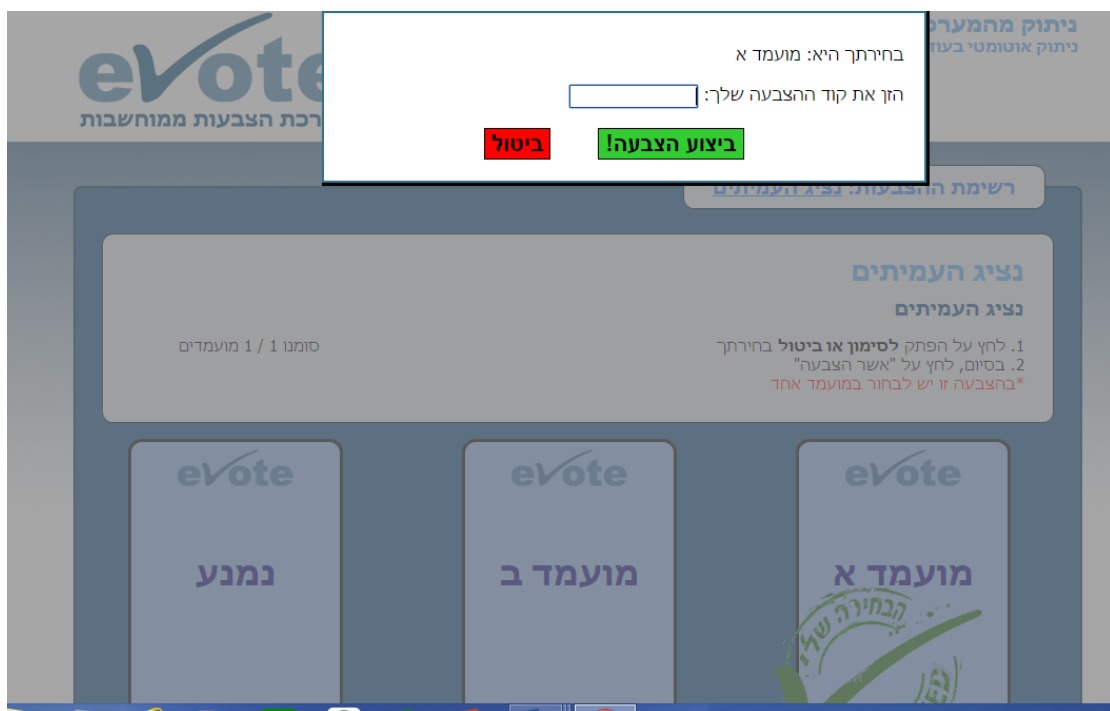

בכניסה לאתר:

- a. מספר בוחר – המספר אותו קיבלתם בהודעת המייל (מסומן בעיגול אדום למעלה)
- b. מזהה בוחר – מספר הסלולרי שלכם
- c. לאחר שהקלדתם את שני השדות הנ"ל יש להקיש על "לקלפי"

בכניסה לאתר ההצבעה תקבלו את ההודעה הבאה:

לקלפי ✓

בשלב זה נשלח אליכם (במייל ובהודעת טקסט) קוד סודי בו תשתמשו על מנת להצביע (מצ"ב
דוגמא)

17-02 (לפני 2 דקות) ☆

<admin@evote.co.il> eVote

אני

קוד ההצבעה הסודי שלך לאישור ההצבעה הוא: 0094

כעת תפתח בפניכם ההצבעה של נציג העמיתים

מערכת הצבעות ממוחשבות

רשימת הבחירות

לחץ/י על נושא ההצבעה

נציג העמיתים

הקלפיות יסגרו מחר בשעה 02:03 | שיעור הצבעה נוכחי: 0%

עליכם להיכנס להצבעה ולבחור את בחירתכם. לדוגמא :

לאחר שתסמנו את בחירתכם תתבקשו להקליד את הקוד הסודי אותו קיבלתם בהודעה: